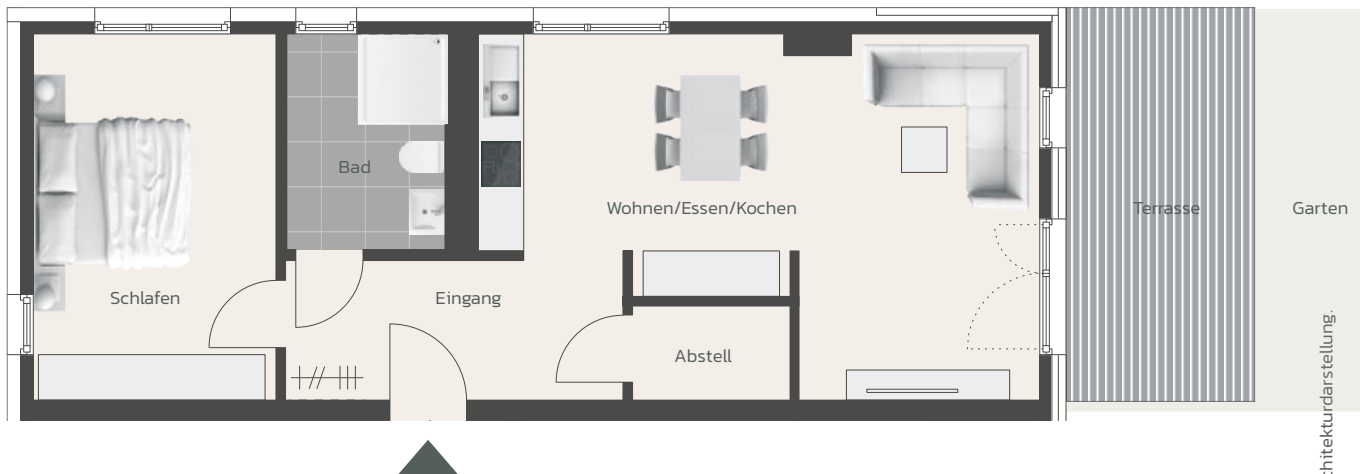

Wohnung A2
2-Zimmer
ca. 68 m² Wohnfläche
Erdgeschoss
Haus A

34
SCHULSTRASSE
IN MÖHRENDORF

Zeichnung nicht zur Maßentnahme geeignet. Unverbindliche Architekturdarstellung.