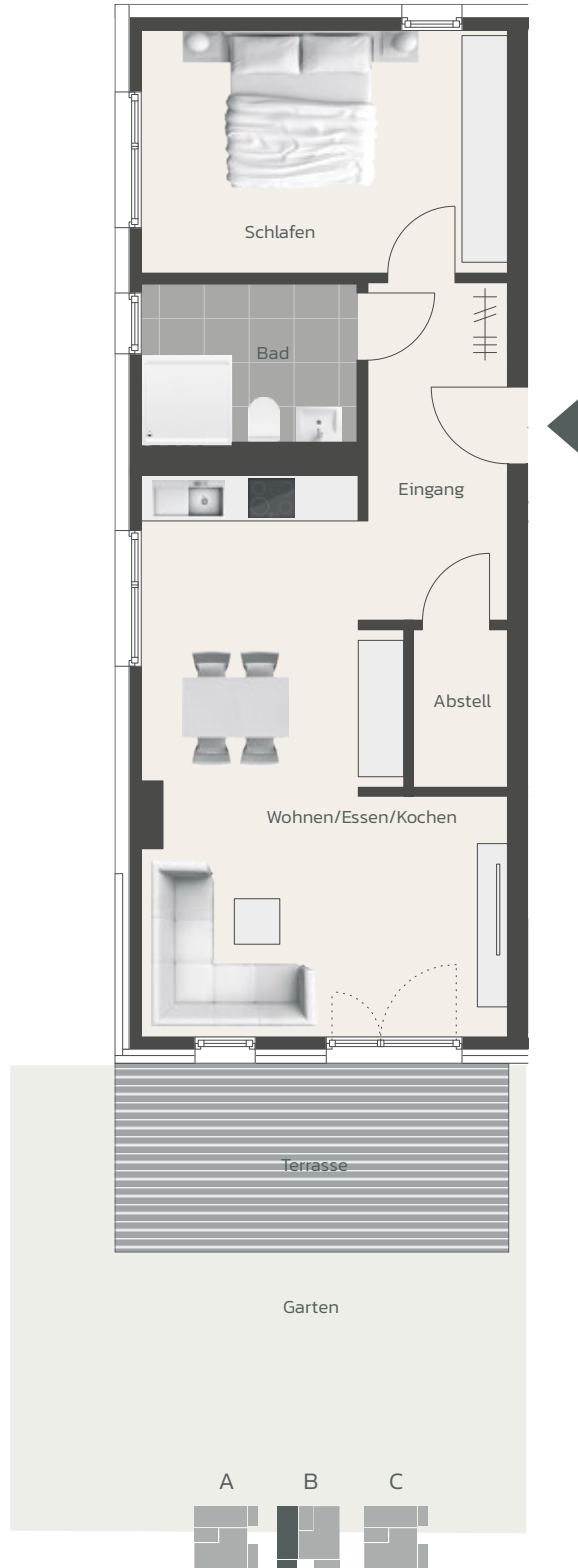

Wohnung B2
2-Zimmer
ca. 68 m² Wohnfläche
Erdgeschoss
Haus B

34
SCHULSTRASSE
IN MÖHRENDORF

Zeichnung nicht zur Maßentnahme geeignet. Unverbindliche Architekturdarstellung.