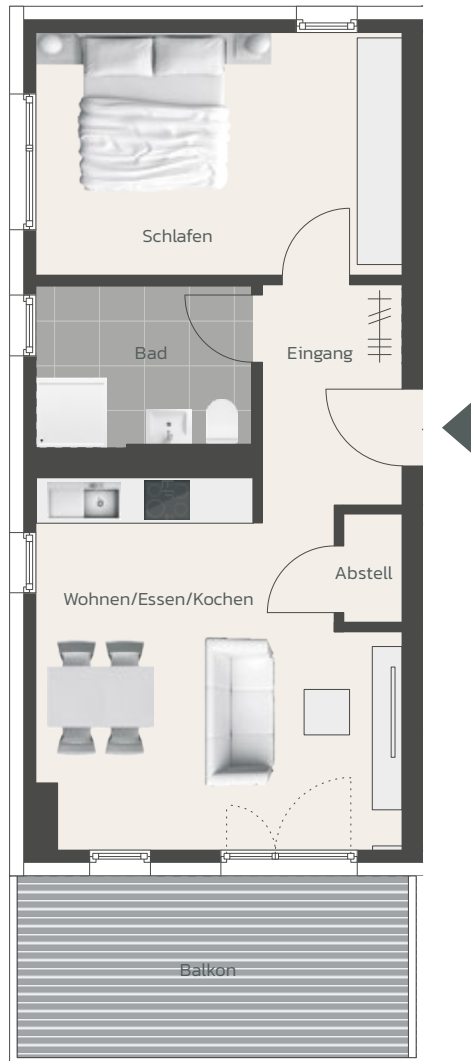

**Wohnung B4**  
2-Zimmer  
ca. 56 m<sup>2</sup> Wohnfläche  
Obergeschoss  
Haus B

**34**  
**SCHULSTRASSE**  
IN MÖHRENDORF

Zeichnung nicht zur Maßentnahme geeignet. Unverbindliche Architekturdarstellung.