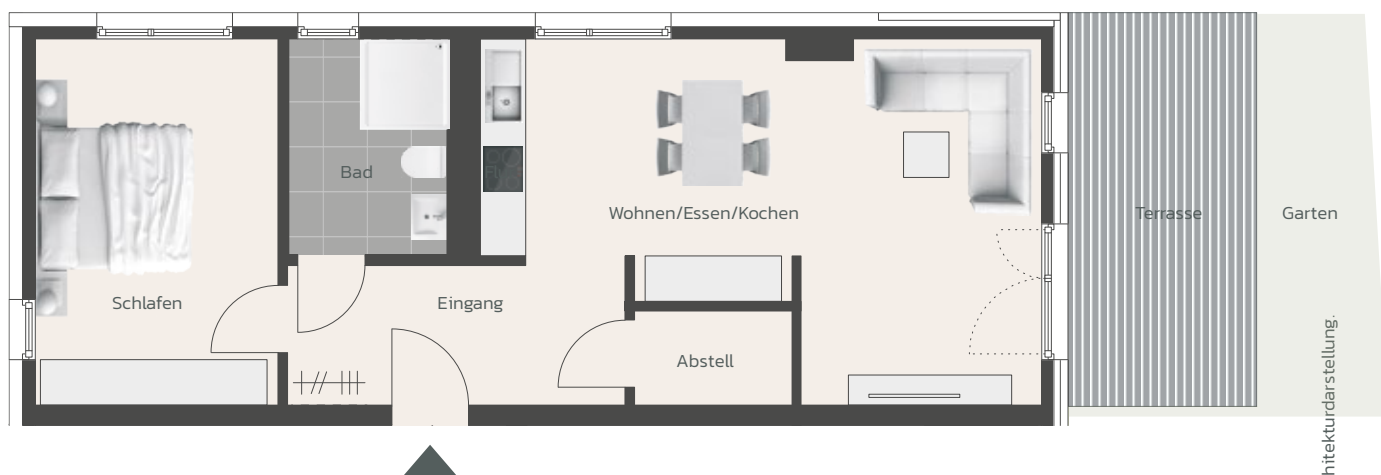

Wohnung C2
2-Zimmer
ca. 68 m² Wohnfläche
Erdgeschoss
Haus C

34
SCHULSTRASSE
IN MÖHRENDORF

Zeichnung nicht zur Maßentnahme geeignet. Unverbindliche Architekturdarstellung.