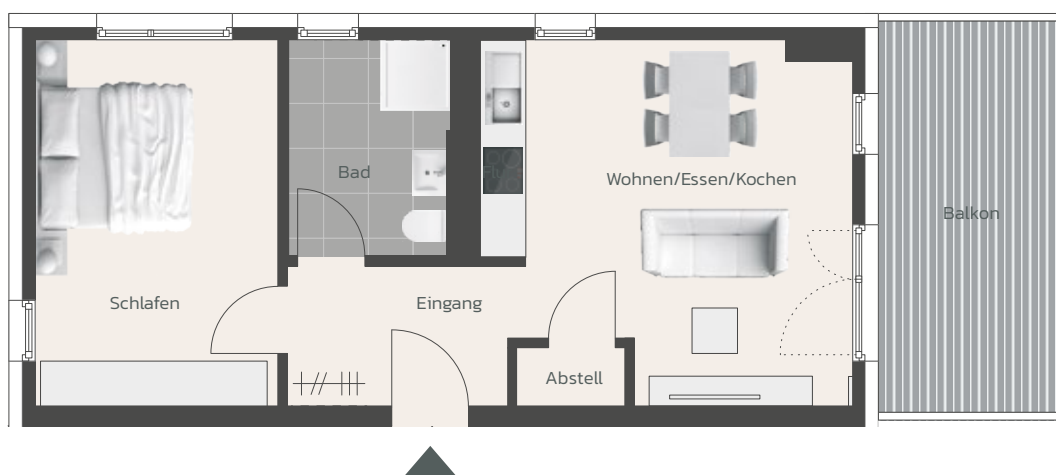

**Wohnung C4**  
2-Zimmer  
ca. 56 m<sup>2</sup> Wohnfläche  
Obergeschoss  
Haus C

**34**  
**SCHULSTRASSE**  
IN MÖHRENDORF

Zeichnung nicht zur Maßentnahme geeignet. Unverbindliche Architekturdarstellung.